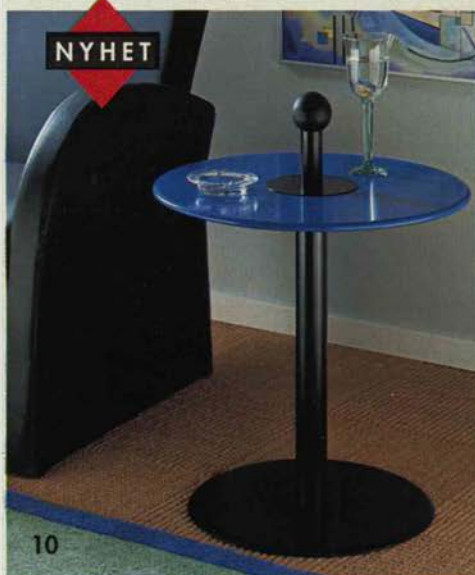

HOL

ROMA

NYHET

10

STEG satsbord
425.-

735.-
REXBO soffbord.
Ø 90 cm.

Bordet VI passar nästan överallt. Fåtöljen
LOSHULT finns tydligt presenterad på sid 69.

11